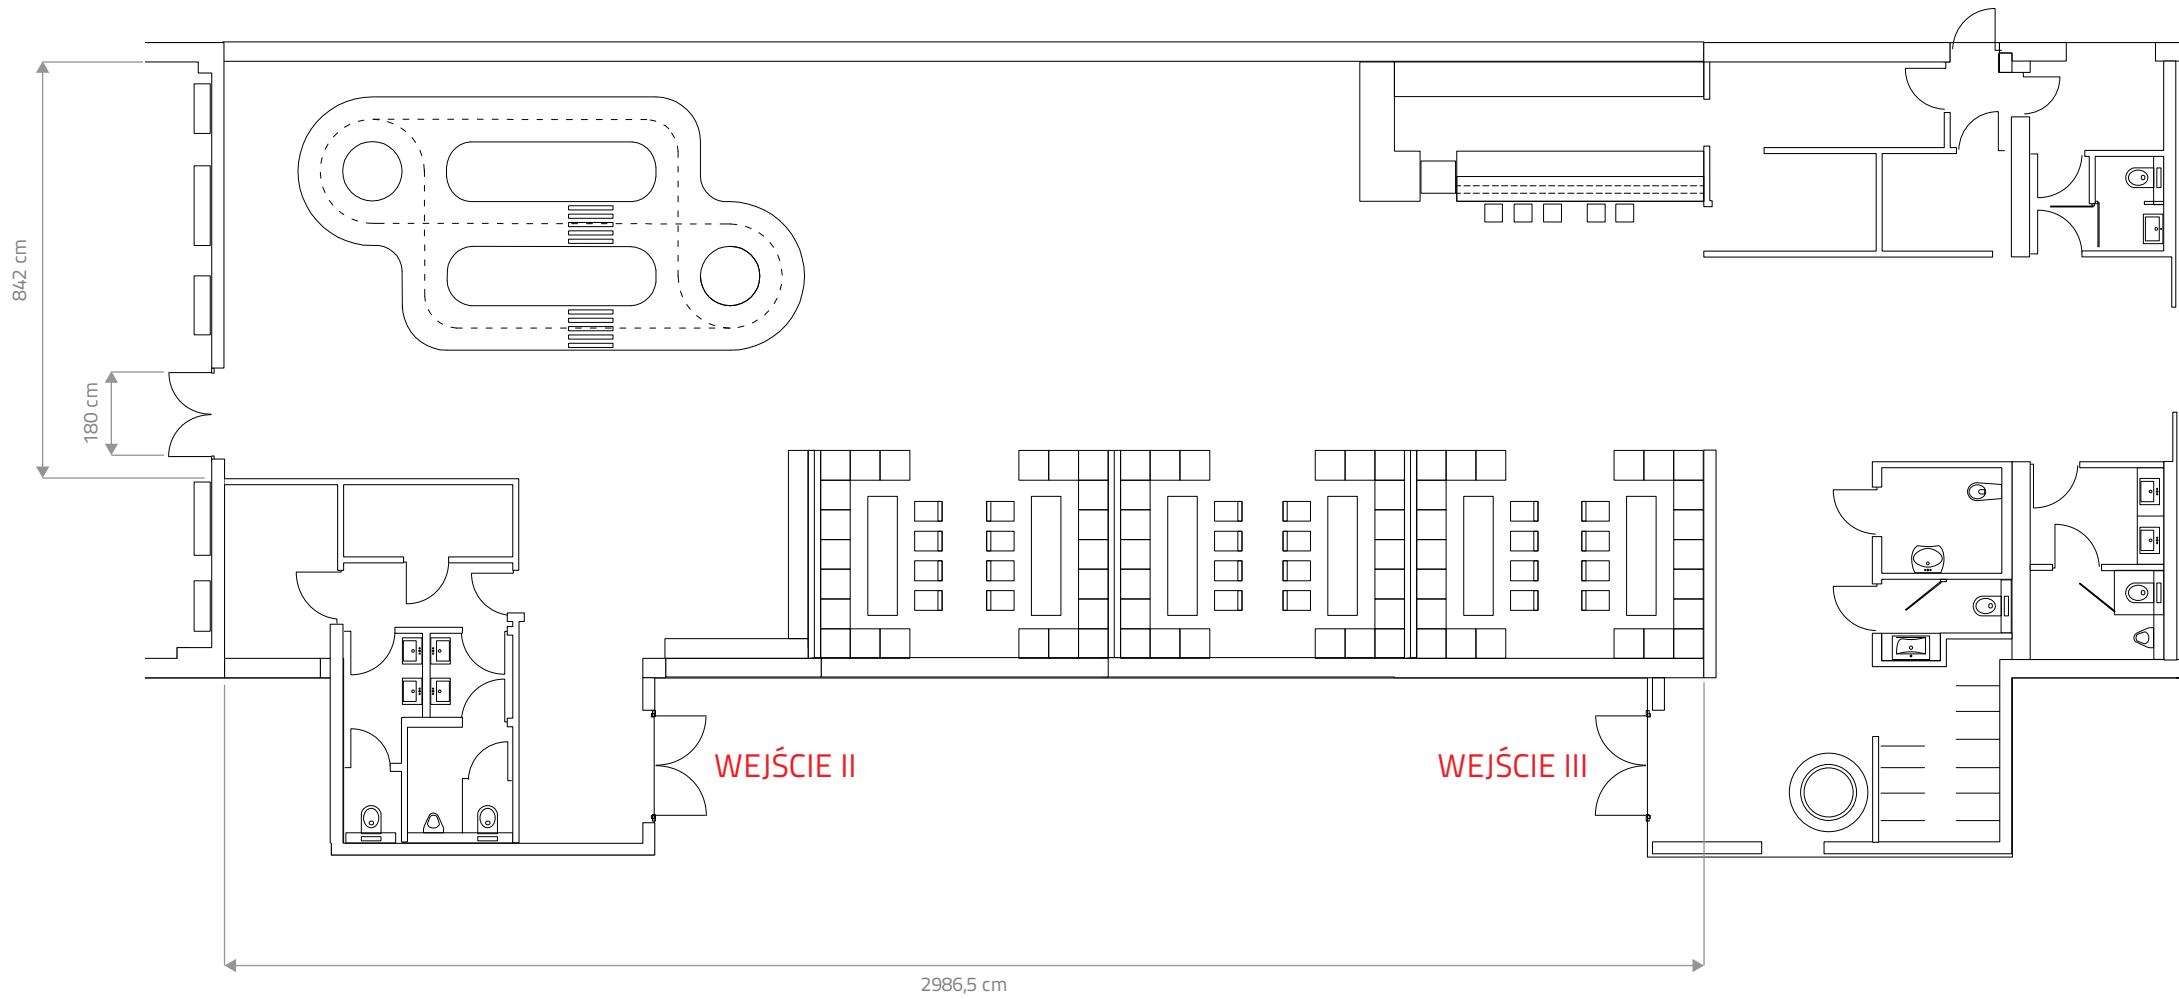

## Kawiarnia

- Powierzchnia: 330 m<sup>2</sup>
- Ilość wejść: 4

KREATYWNY OBIEKT  
MULTIFUNKCYJNY

Podane wymiary mają charakter poglądowy