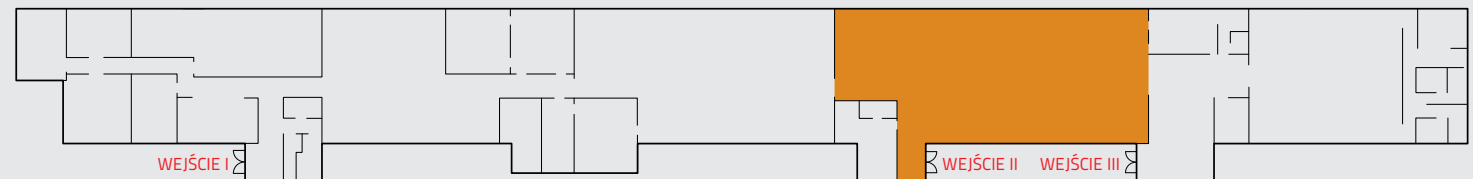

## Kawiarnia

- Powierzchnia: 330 m<sup>2</sup>
- Ilość wejść: 4

KREATYWNY OBIEKT  
MULTIFUNKCYJNY

Podane wymiary mają charakter poglądowy