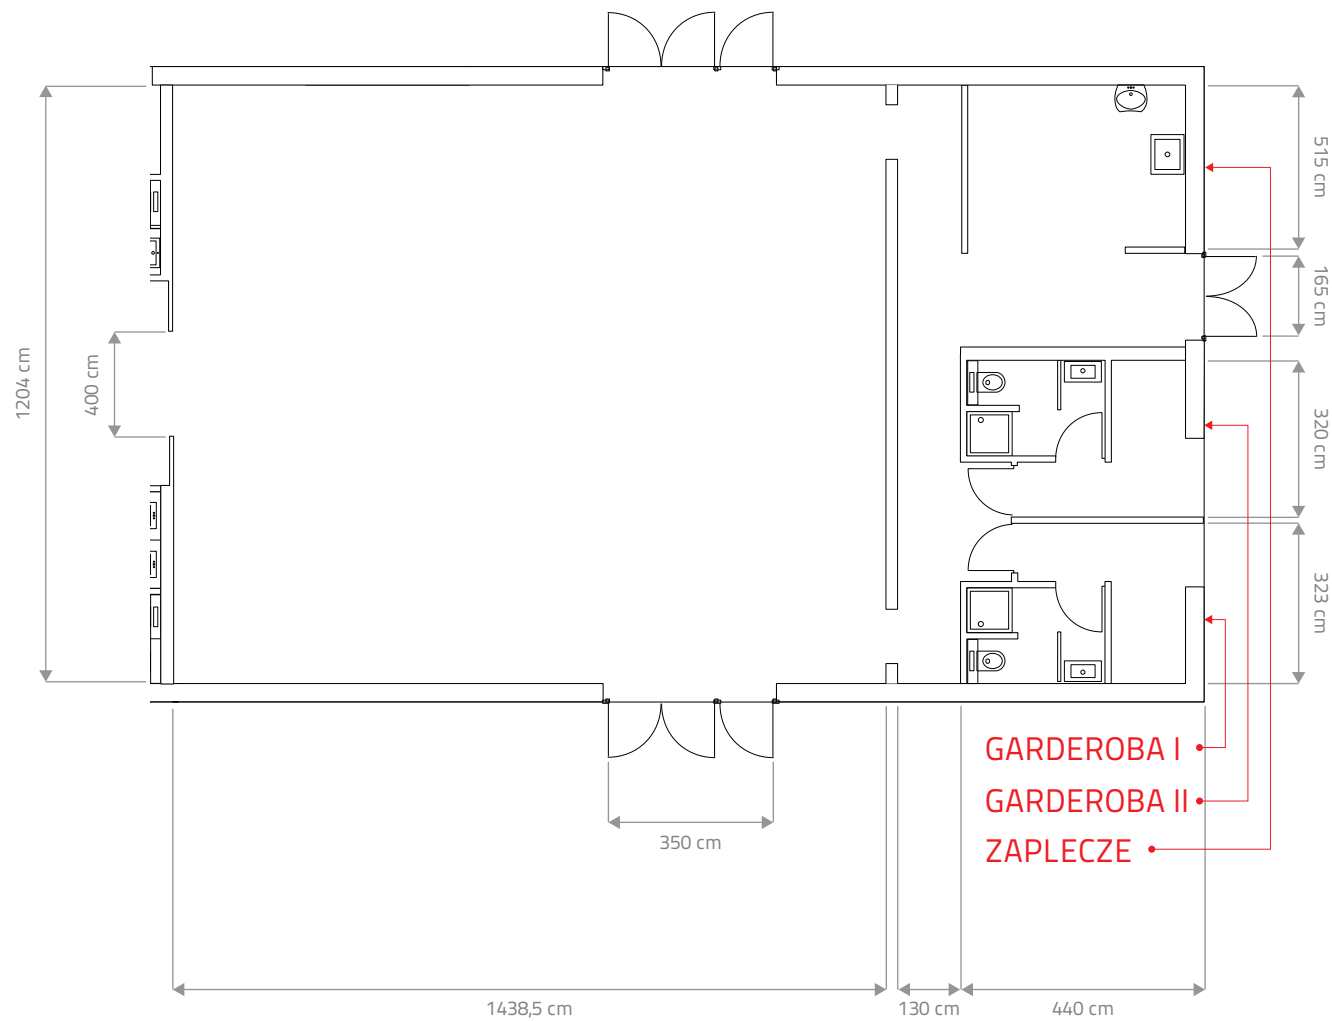

SALA WIELOFUNKCYJNA

Sala Wielofunkcyjna

- Powierzchnia: 177 m²
- Ilość wejść: 4

Zaplecze

- Powierzchnia: 21 m²

Garderoba I

- Powierzchnia: 7,1 m²

Garderoba II

- Powierzchnia: 6,9 m²

KREATYWNY OBIEKT
MULTIFUNKCYJNY

Podane wymiary mają charakter poglądowy