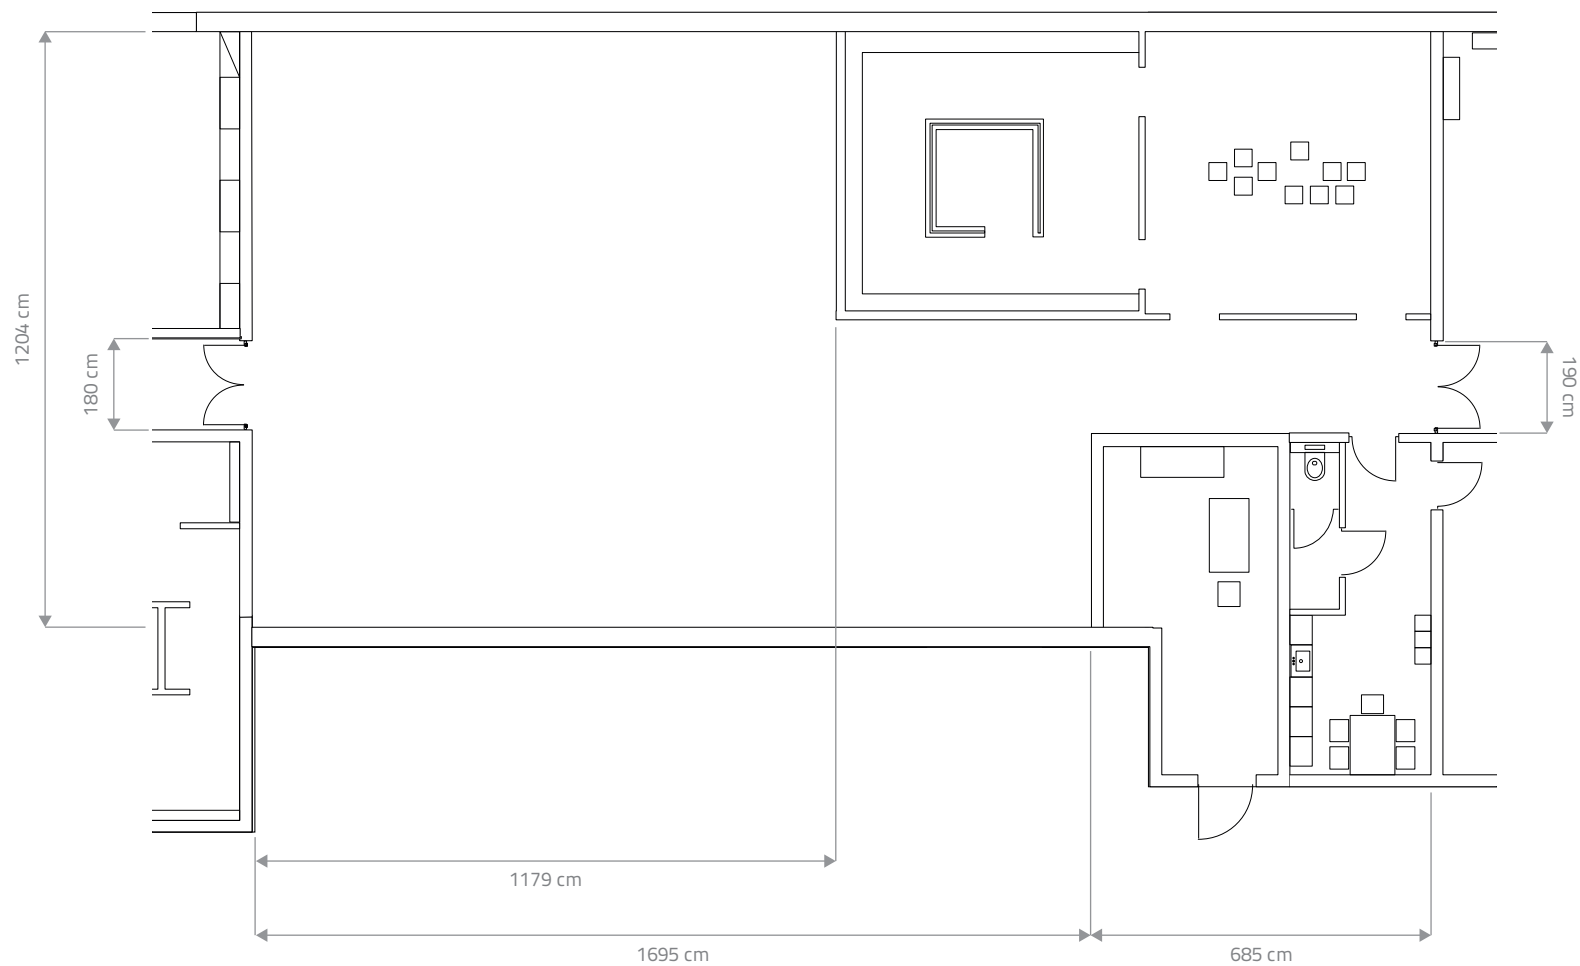

CZARNA SALA

KREATYWNY OBIEKT
MULTIFUNKCYJNY

Czarna Sala

- Powierzchnia: 211,2 m²
- Ilość wejść: 2

Podane wymiary mają charakter poglądowy